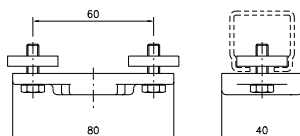

Cable load, kg: 20
Weight, kg: 0,57
Article No.: 11 756

End clamp

Material: Polyamide, Galvanized steel
Weight, kg: 0,09
Article No.: 11 779

Adjustable clamps for cable or hose

Material: Polyamide

Diam., mm:	10 - 16	17 - 25	26 - 36
Radius, mm:	80	125	160
Length, mm:	70	100	140
Weight, kg:	0,04	0,06	0,12
Article No.:	11 050	11 051	11 052